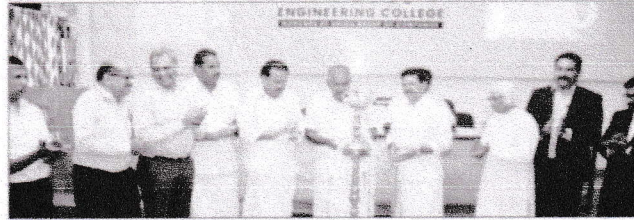

VISAT ENGINEERING COLLEGE

Nelloorupara, Mutholapuram P O, Elanji, Ernakulam - 686665

Approved by AICTE, Recognized by DTE Kerala

Affiliated to the APJ Abdul Kalam Technological University, TVM

Tel No: 0485 - 2259900 / Web : www.visat.ac.in / E-Mail : office@visat.ac.in

2 താഴ്വരത്തൊഴി

2022 ജൂൺ 14 ചൊവ്വ KIM

മംഗളം

ഇലഞ്ഞി വിസാറ്റ് എഞ്ചിനീയറിംഗ് കോളേജിൽ ഉന്നത് ഭാരത് അഭിയാൻ പദ്ധതിയുടെ ഉദ്ഘാടനം മന്ത്രി എ.കെ. ശശീന്ദ്രൻ നിർവഹിക്കുന്നു.