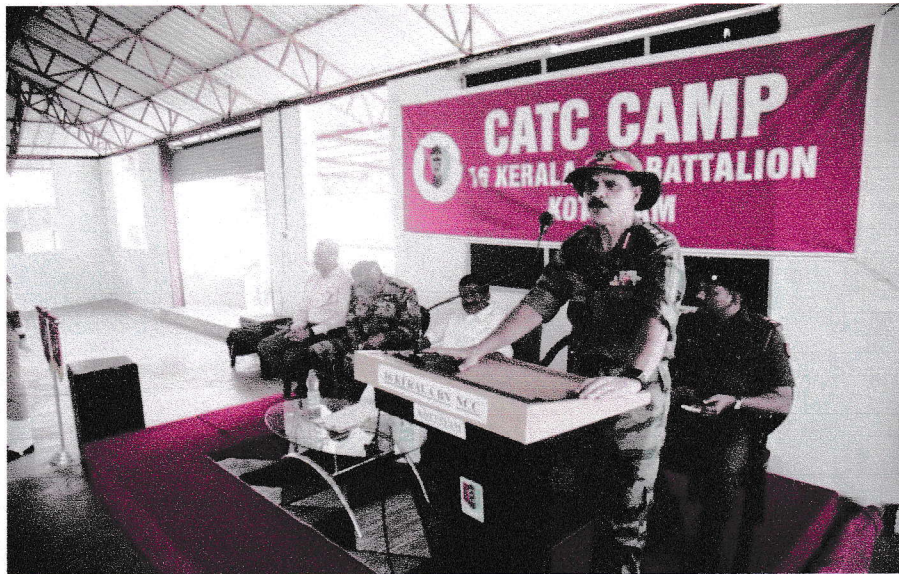

വിസാറ്റ് എൻജിനീയറിംഗിൽ കൊളുക്കിയ നടന്ന എൻസിസി ക്യാമ്പിന്റെ സമാപനയോഗം തോമസ് ചാഴികാടൻ എംപി ഉദ്ഘാടനം ചെയ്യുന്നു.

Photo 11.2: News in Malayalam Daily "Deepika" regarding the NCC Camp meeting inaugurated by Honourable Minister Sri. Thomas Chazhikadan