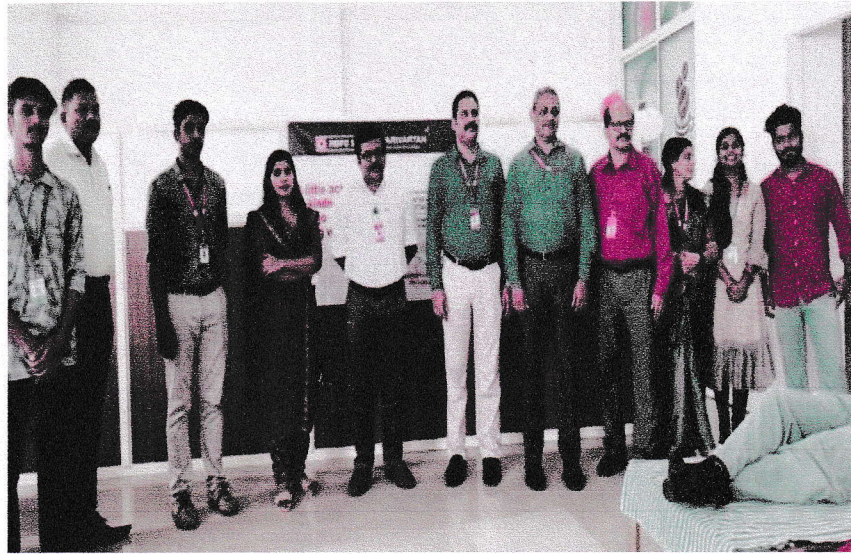

Photo 9.3: The VISAT family with the medical professionals.

ദീപിക

01.12.2022

രക്തദാന ക്യാമ്പ് നടത്തി

ഇലഞ്ഞി: വിസാറ്റ് ഗ്രൂപ്പ് ഓഫ് ഇൻസ്റ്റിറ്റ്യൂഷൻസ്, കോട്ടയം മാതാ ആശുപത്രി, എച്ച്ഡിഎഫ്സി ബാങ്ക് എന്നിവരുടെ സംയുക്ത ആഭിമുഖ്യത്തിൽ രക്തദാന ക്യാമ്പ് നടത്തി. എൻജിനീയറിംഗ് കോളേജ് പ്രിൻസിപ്പൽ ഡോ. കെ. ജെ. അനൂപ് ക്യാമ്പ് ഉദ്ഘാടനം ചെയ്തു. കോളേജ് രജിസ്ട്രാർ